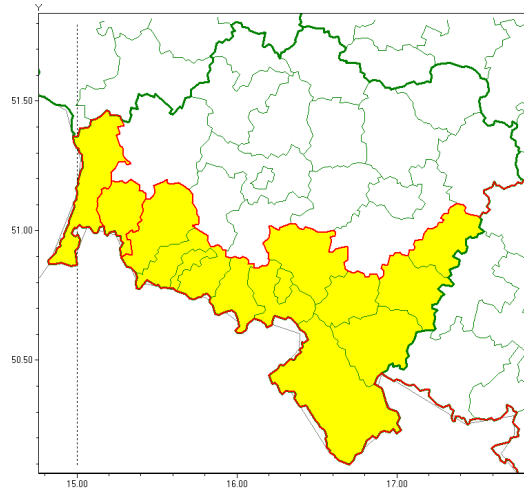

Zasięg ostrzeżenia w województwie

Burze z gradem

Ostrzeżenie meteorologiczne Nr 56

Nazwa biura	IMGW-PIB Centralne Biuro Prognoz Meteorologicznych - Wydział we Wrocławiu
Zjawisko/stopień zagrożenia	Burze z gradem/ 1
Obszar	województwo dolnośląskie powiat lubuski
Ważność	od godz. 12:00 dnia 13.05.2021 do godz. 24:00 dnia 13.05.2021
Przebieg	Prognozowane są burze, którym miejscami będą towarzyszyć opady deszczu od 20 mm do 25 mm, lokalnie do 35 mm oraz porywy wiatru do 70 km/h. Miejscami grad.
Prawdopodobieństwo wystąpienia zjawiska(%)	85%
Uwagi	Brak.
Dyrektor synoptyk IMGW-PIB	Krzysztof Salanyk
Godzina i data wydania	godz. 07:30 dnia 13.05.2021
SMS	IMGW-PIB OSTRZEŻA: BURZE Z GRADEM/1 dolnośląskie/lubuski od 12:00/13.05 do 24:00/13.05.2021 deszcz 35 mm, grad, porywy 70 km/h.